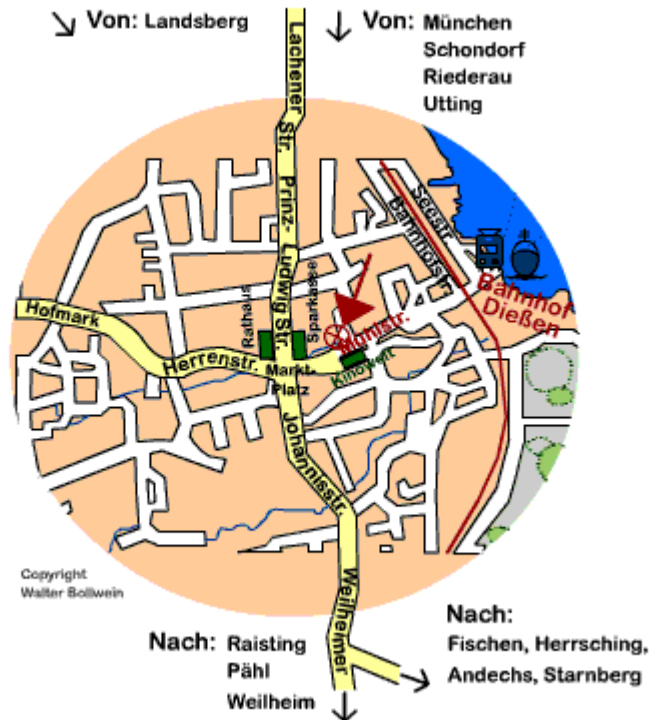

# Anfahrt Meditation Dießen

In den Räumen von Walter Bollwein, Lachener Str. 37

## Von München kommend:

A96, Ausfahrt Greifenberg / Dießen.

Nach Autobahnausfahrt rechts fahren, Richtung Dießen  
Immer dem Verlauf der Straße folgen, durch Schondorf, Utting,  
Riederau bis nach Dießen. In Dießen an der Aral-Tankstelle vorbei,  
dann noch ca. 200m bis zur „Sport-Schmiede“. Direkt gegenüber  
auf der linken Str.-Seite in die Hofeinfahrt, das große weiße Haus...  
(Parken vor dem Haus ist möglich.)

## Von Herrsching, Andechs, Weilheim kommend:

Richtung Dießen fahren => bis Ortsmitte Fischen  
In Fischen die Birkenallee Richtung => Dießen fahren...  
Durch Dießen geradeaus durch, bis fast zum Ortsende, fahren.  
Ca. 200m vor der Aral-Tankstelle ist links die „Sport-Schmiede“.  
Direkt gegenüber auf der rechten Str.-Seite in die Hofeinfahrt,  
das große weiße Haus. (Parken vor dem Haus ist möglich.)